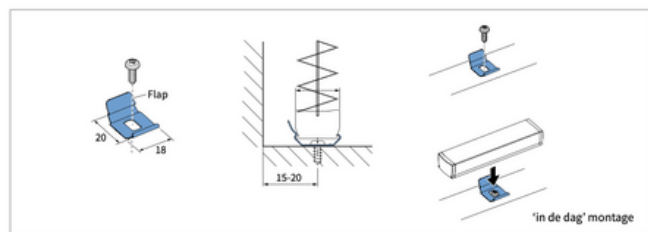

Montage profiel - onderzijde

Montage met clip 20 mm (standaard profiel)