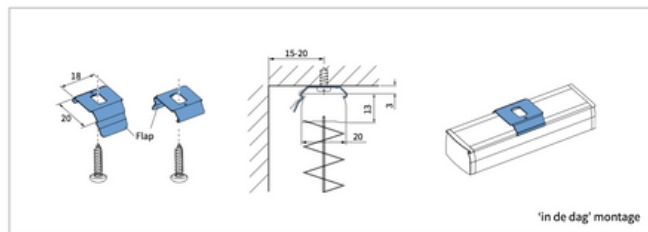

Een Verano duo plisségordijn met honingraatplisséstof bestaat uit een dubbel geplooid stof met een honingraatstructuur. Een dubbel plisségordijnen werkt isolerend, zeker in combinatie met een verduisterende gordijnstof. Deze worden voorzien van een folie aan de binnenkant. Semi-transparante stoffen behoren ook tot onze collectie. Bij een standaard plissé zijn de koorden zichtbaar. Bij een Verano dubbel plisségordijn is dat niet het geval. Een duo plisségordijn is in diverse modellen verkrijgbaar. Kies het model en de kleur die bij jouw situatie past.

Producteigenschappen

Uitvoering: standaard, top-down-bottom-up, dag-en-nacht systeem, vrijhangend, ingespannen

Maximale breedte: 300 cm

Maximale hoogte: 260 cm

Systeemkleuren: antraciet grijs, brons, technisch zilver, wit, zwart

Doekstoffen: keuze uit ruim 200 stoffen

Soorten stof: transparant, lichtdoorlatend, verduisterend

Bediening: handmatig (elektrisch optioneel)

Kindveiligheid: leverancier hanteert standaard bedieningslengte van 100 cm.

Leverancier zorgt ervoor dat het einde van de bediening altijd minimaal 150 cm boven de grond hangt.

Opties: afstandsbediening (RTS), draadloze tijdklok, met spandraad en spanvoetjes, met spandraad en onderlat, zon- en temperatuursensor, verlengkabel, oplader voor Nimh batterijen, Somfy Switch (RTS), U-profiel, zijgeleiding

Montage profiel - bovenzijde

Plafondmontage met clip 20 mm
(standaard profiel)